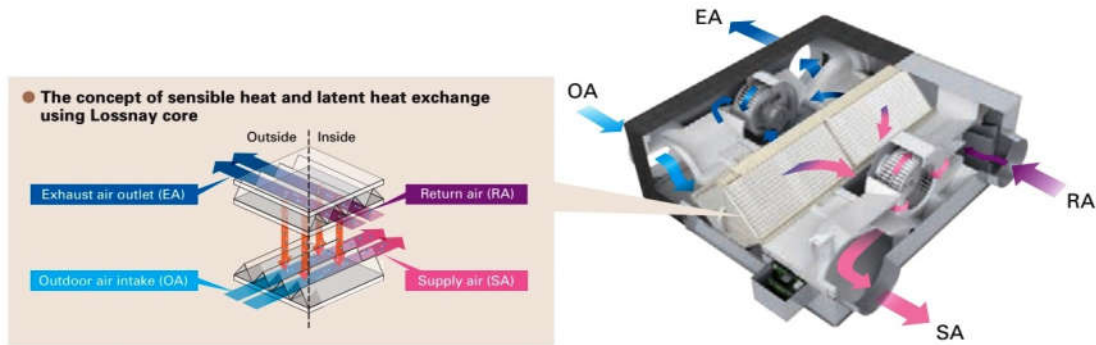

[Περισσότερα](#)

Ημικεντρικός εξαερισμός

Η σειρά LGH – RVX:

- Η σειρά Lossnay / LGH - RVX (εναλλάκτες θερμότητας) της Mitsubishi Electric είναι η λύση για τον πλήρη αερισμό και εξαερισμό των επαγγελματικών χώρων.
- Διαθέτει μεγάλη γκάμα για την κάλυψη όλων των αναγκών.
- Έχει τις μικρότερες δυνατές διαστάσεις.
- Παρέχει απόλυτο διαχωρισμό του αέρα που απάγεται από τους χώρους και του νωπού αέρα που προσάγεται.
- Έχει σχεδιαστεί ώστε να είναι πλήρως εναρμονισμένη με την ευρωπαϊκή οδηγία για την εξοικονόμηση ενέργειας ErP Directive Lot11.

[Περισσότερα](#)

Κεντρικός εξαερισμός μέσω συστημάτων VRF

INSTALLATION OF INDOOR FRESH
OUTDOOR AIR TREATMENT UNIT

OPERATING SCHEME - EXAMPLE

Η σειρά PEFY-P VMHS-E-F του VRF συστήματος CITY MULTI:

- Αποτελεί ιδανική λύση για τα συστήματα VRF.
- Διαθέτει μονάδες για 100% νωπό αέρα με στοιχείο απευθείας εκτόνωσης DX που προσφέρουν εξοικονόμηση ενέργειας.
- Παρέχει αέρα μέχρι 2.500m³/h
- Έχει ψυκτική / θερμική ικανότητα μέχρι 28 kW και μεγάλη στατική πίεση μέχρι 250 Pa.