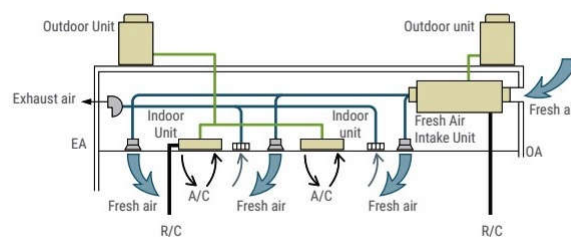

[Περισσότερα](#)

Ημικεντρικός εξαερισμός

Η σειρά LGH – RVX:

- Η σειρά Lossnay / LGH - RVX (εναλλάκτες θερμότητας) της Mitsubishi Electric είναι η λύση για τον πλήρη αερισμό και εξαερισμό των επαγγελματικών χώρων.
- Διαθέτει μεγάλη γκάμα για την κάλυψη όλων των αναγκών.
- Έχει τις μικρότερες δυνατές διαστάσεις.
- Παρέχει απόλυτο διαχωρισμό του αέρα που απάγεται από τους χώρους και του νωπού αέρα που προσάγεται.
- Έχει σχεδιαστεί ώστε να είναι πλήρως εναρμονισμένη με την ευρωπαϊκή οδηγία για την εξοικονόμηση ενέργειας ErP Directive Lot11.

[Περισσότερα](#)

Κεντρικός εξαερισμός μέσω συστημάτων VRF

INSTALLATION OF INDOOR FRESH
OUTDOOR AIR TREATMENT UNIT

OPERATING SCHEME - EXAMPLE

Η σειρά PEFY-P VMHS-E-F του VRF συστήματος CITY MULTI:

- Αποτελεί ιδανική λύση για τα συστήματα VRF.
- Διαθέτει μονάδες για 100% νωπό αέρα με στοιχείο απευθείας εκτόνωσης DX που προσφέρουν εξοικονόμηση ενέργειας.
- Παρέχει αέρα μέχρι 2.500m³/h
- Έχει ψυκτική / θερμική ικανότητα μέχρι 28 kW και μεγάλη στατική πίεση μέχρι 250 Pa.