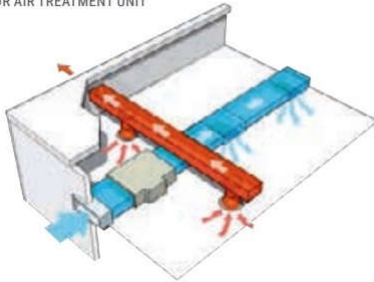

[Περισσότερα](#)

Ημικεντρικός εξαερισμός

Η σειρά LGH – RVX:

- Η σειρά Lossnay / LGH - RVX (εναλλάκτες θερμότητας) της Mitsubishi Electric είναι η λύση για τον πλήρη αερισμό και εξαερισμό των επαγγελματικών χώρων.
- Διαθέτει μεγάλη γκάμα για την κάλυψη όλων των αναγκών.
- Έχει τις μικρότερες δυνατές διαστάσεις.
- Παρέχει απόλυτο διαχωρισμό του αέρα που απάγεται από τους χώρους και του νωπού αέρα που προσάγεται.
- Έχει σχεδιαστεί ώστε να είναι πλήρως εναρμονισμένη με την ευρωπαϊκή οδηγία για την εξοικονόμηση ενέργειας ErP Directive Lot11.

[Περισσότερα](#)

Κεντρικός εξαερισμός μέσω συστημάτων VRF

INSTALLATION OF INDOOR FRESH
OUTDOOR AIR TREATMENT UNIT

OPERATING SCHEME - EXAMPLE

Η σειρά PEFY-P VMHS-E-F του VRF συστήματος CITY MULTI:

- Αποτελεί ιδανική λύση για τα συστήματα VRF.
- Διαθέτει μονάδες για 100% νωπό αέρα με στοιχείο απευθείας εκτόνωσης DX που προσφέρουν εξοικονόμηση ενέργειας.
- Παρέχει αέρα μέχρι 2.500m³/h
- Έχει ψυκτική / θερμική ικανότητα μέχρι 28 kW και μεγάλη στατική πίεση μέχρι 250 Pa.