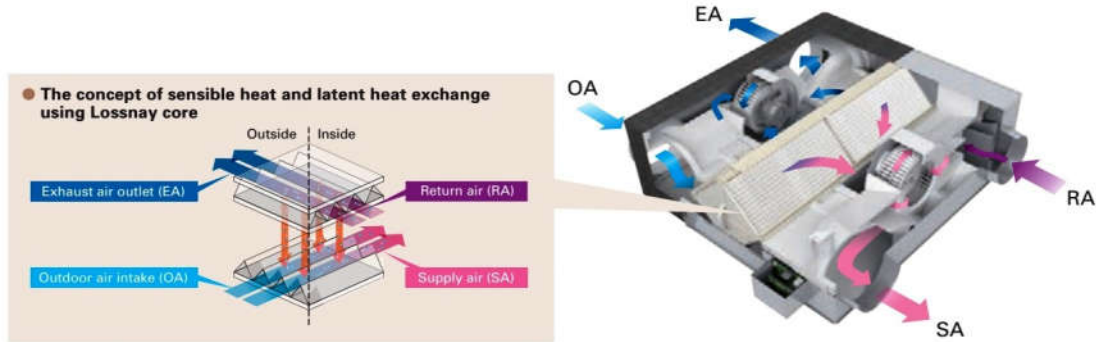

[Περισσότερα](#)

Ημικεντρικός εξαερισμός

Η σειρά LGH – RVX:

- Η σειρά Lossnay / LGH - RVX (εναλλάκτες θερμότητας) της Mitsubishi Electric είναι η λύση για τον πλήρη αερισμό και εξαερισμό των επαγγελματικών χώρων.
- Διαθέτει μεγάλη γκάμα για την κάλυψη όλων των αναγκών.
- Έχει τις μικρότερες δυνατές διαστάσεις.
- Παρέχει απόλυτο διαχωρισμό του αέρα που απάγεται από τους χώρους και του νωπού αέρα που προσάγεται.
- Έχει σχεδιαστεί ώστε να είναι πλήρως εναρμονισμένη με την ευρωπαϊκή οδηγία για την εξοικονόμηση ενέργειας ErP Directive Lot11.

[Περισσότερα](#)

Κεντρικός εξαερισμός μέσω συστημάτων VRF

INSTALLATION OF INDOOR FRESH
OUTDOOR AIR TREATMENT UNIT

OPERATING SCHEME - EXAMPLE

Η σειρά PEFY-P VMHS-E-F του VRF συστήματος CITY MULTI:

- Αποτελεί ιδανική λύση για τα συστήματα VRF.
- Διαθέτει μονάδες για 100% νωπό αέρα με στοιχείο απευθείας εκτόνωσης DX που προσφέρουν εξοικονόμηση ενέργειας.
- Παρέχει αέρα μέχρι 2.500m³/h
- Έχει ψυκτική / θερμική ικανότητα μέχρι 28 kW και μεγάλη στατική πίεση μέχρι 250 Pa.