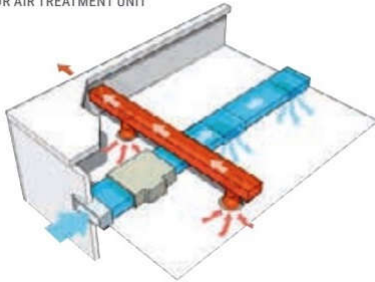

[Περισσότερα](#)

Ημικεντρικός εξαερισμός

Η σειρά LGH – RVX:

- Η σειρά Lossnay / LGH - RVX (εναλλάκτες θερμότητας) της Mitsubishi Electric είναι η λύση για τον πλήρη αερισμό και εξαερισμό των επαγγελματικών χώρων.
- Διαθέτει μεγάλη γκάμα για την κάλυψη όλων των αναγκών.
- Έχει τις μικρότερες δυνατές διαστάσεις.
- Παρέχει απόλυτο διαχωρισμό του αέρα που απάγεται από τους χώρους και του νωπού αέρα που προσάγεται.
- Έχει σχεδιαστεί ώστε να είναι πλήρως εναρμονισμένη με την ευρωπαϊκή οδηγία για την εξοικονόμηση ενέργειας ErP Directive Lot11.

[Περισσότερα](#)

Κεντρικός εξαερισμός μέσω συστημάτων VRF

INSTALLATION OF INDOOR FRESH
OUTDOOR AIR TREATMENT UNIT

OPERATING SCHEME - EXAMPLE

Η σειρά PEFY-P VMHS-E-F του VRF συστήματος CITY MULTI:

- Αποτελεί ιδανική λύση για τα συστήματα VRF.
- Διαθέτει μονάδες για 100% νωπό αέρα με στοιχείο απευθείας εκτόνωσης DX που προσφέρουν εξοικονόμηση ενέργειας.
- Παρέχει αέρα μέχρι 2.500m³/h
- Έχει ψυκτική / θερμική ικανότητα μέχρι 28 kW και μεγάλη στατική πίεση μέχρι 250 Pa.