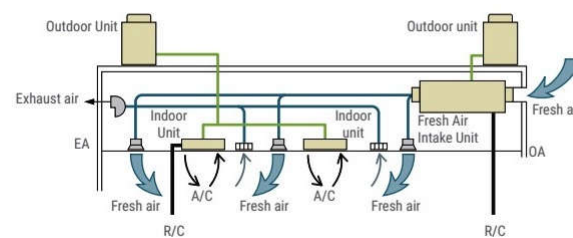

[Περισσότερα](#)

Ημικεντρικός εξαερισμός

Η σειρά LGH – RVX:

- Η σειρά Lossnay / LGH - RVX (εναλλάκτες θερμότητας) της Mitsubishi Electric είναι η λύση για τον πλήρη αερισμό και εξαερισμό των επαγγελματικών χώρων.
- Διαθέτει μεγάλη γκάμα για την κάλυψη όλων των αναγκών.
- Έχει τις μικρότερες δυνατές διαστάσεις.
- Παρέχει απόλυτο διαχωρισμό του αέρα που απάγεται από τους χώρους και του νωπού αέρα που προσάγεται.
- Έχει σχεδιαστεί ώστε να είναι πλήρως εναρμονισμένη με την ευρωπαϊκή οδηγία για την εξοικονόμηση ενέργειας ErP Directive Lot11.

[Περισσότερα](#)

Κεντρικός εξαερισμός μέσω συστημάτων VRF

INSTALLATION OF INDOOR FRESH
OUTDOOR AIR TREATMENT UNIT

OPERATING SCHEME - EXAMPLE

Η σειρά PEFY-P VMHS-E-F του VRF συστήματος CITY MULTI:

- Αποτελεί ιδανική λύση για τα συστήματα VRF.
- Διαθέτει μονάδες για 100% νωπό αέρα με στοιχείο απευθείας εκτόνωσης DX που προσφέρουν εξοικονόμηση ενέργειας.
- Παρέχει αέρα μέχρι 2.500m³/h
- Έχει ψυκτική / θερμική ικανότητα μέχρι 28 kW και μεγάλη στατική πίεση μέχρι 250 Pa.